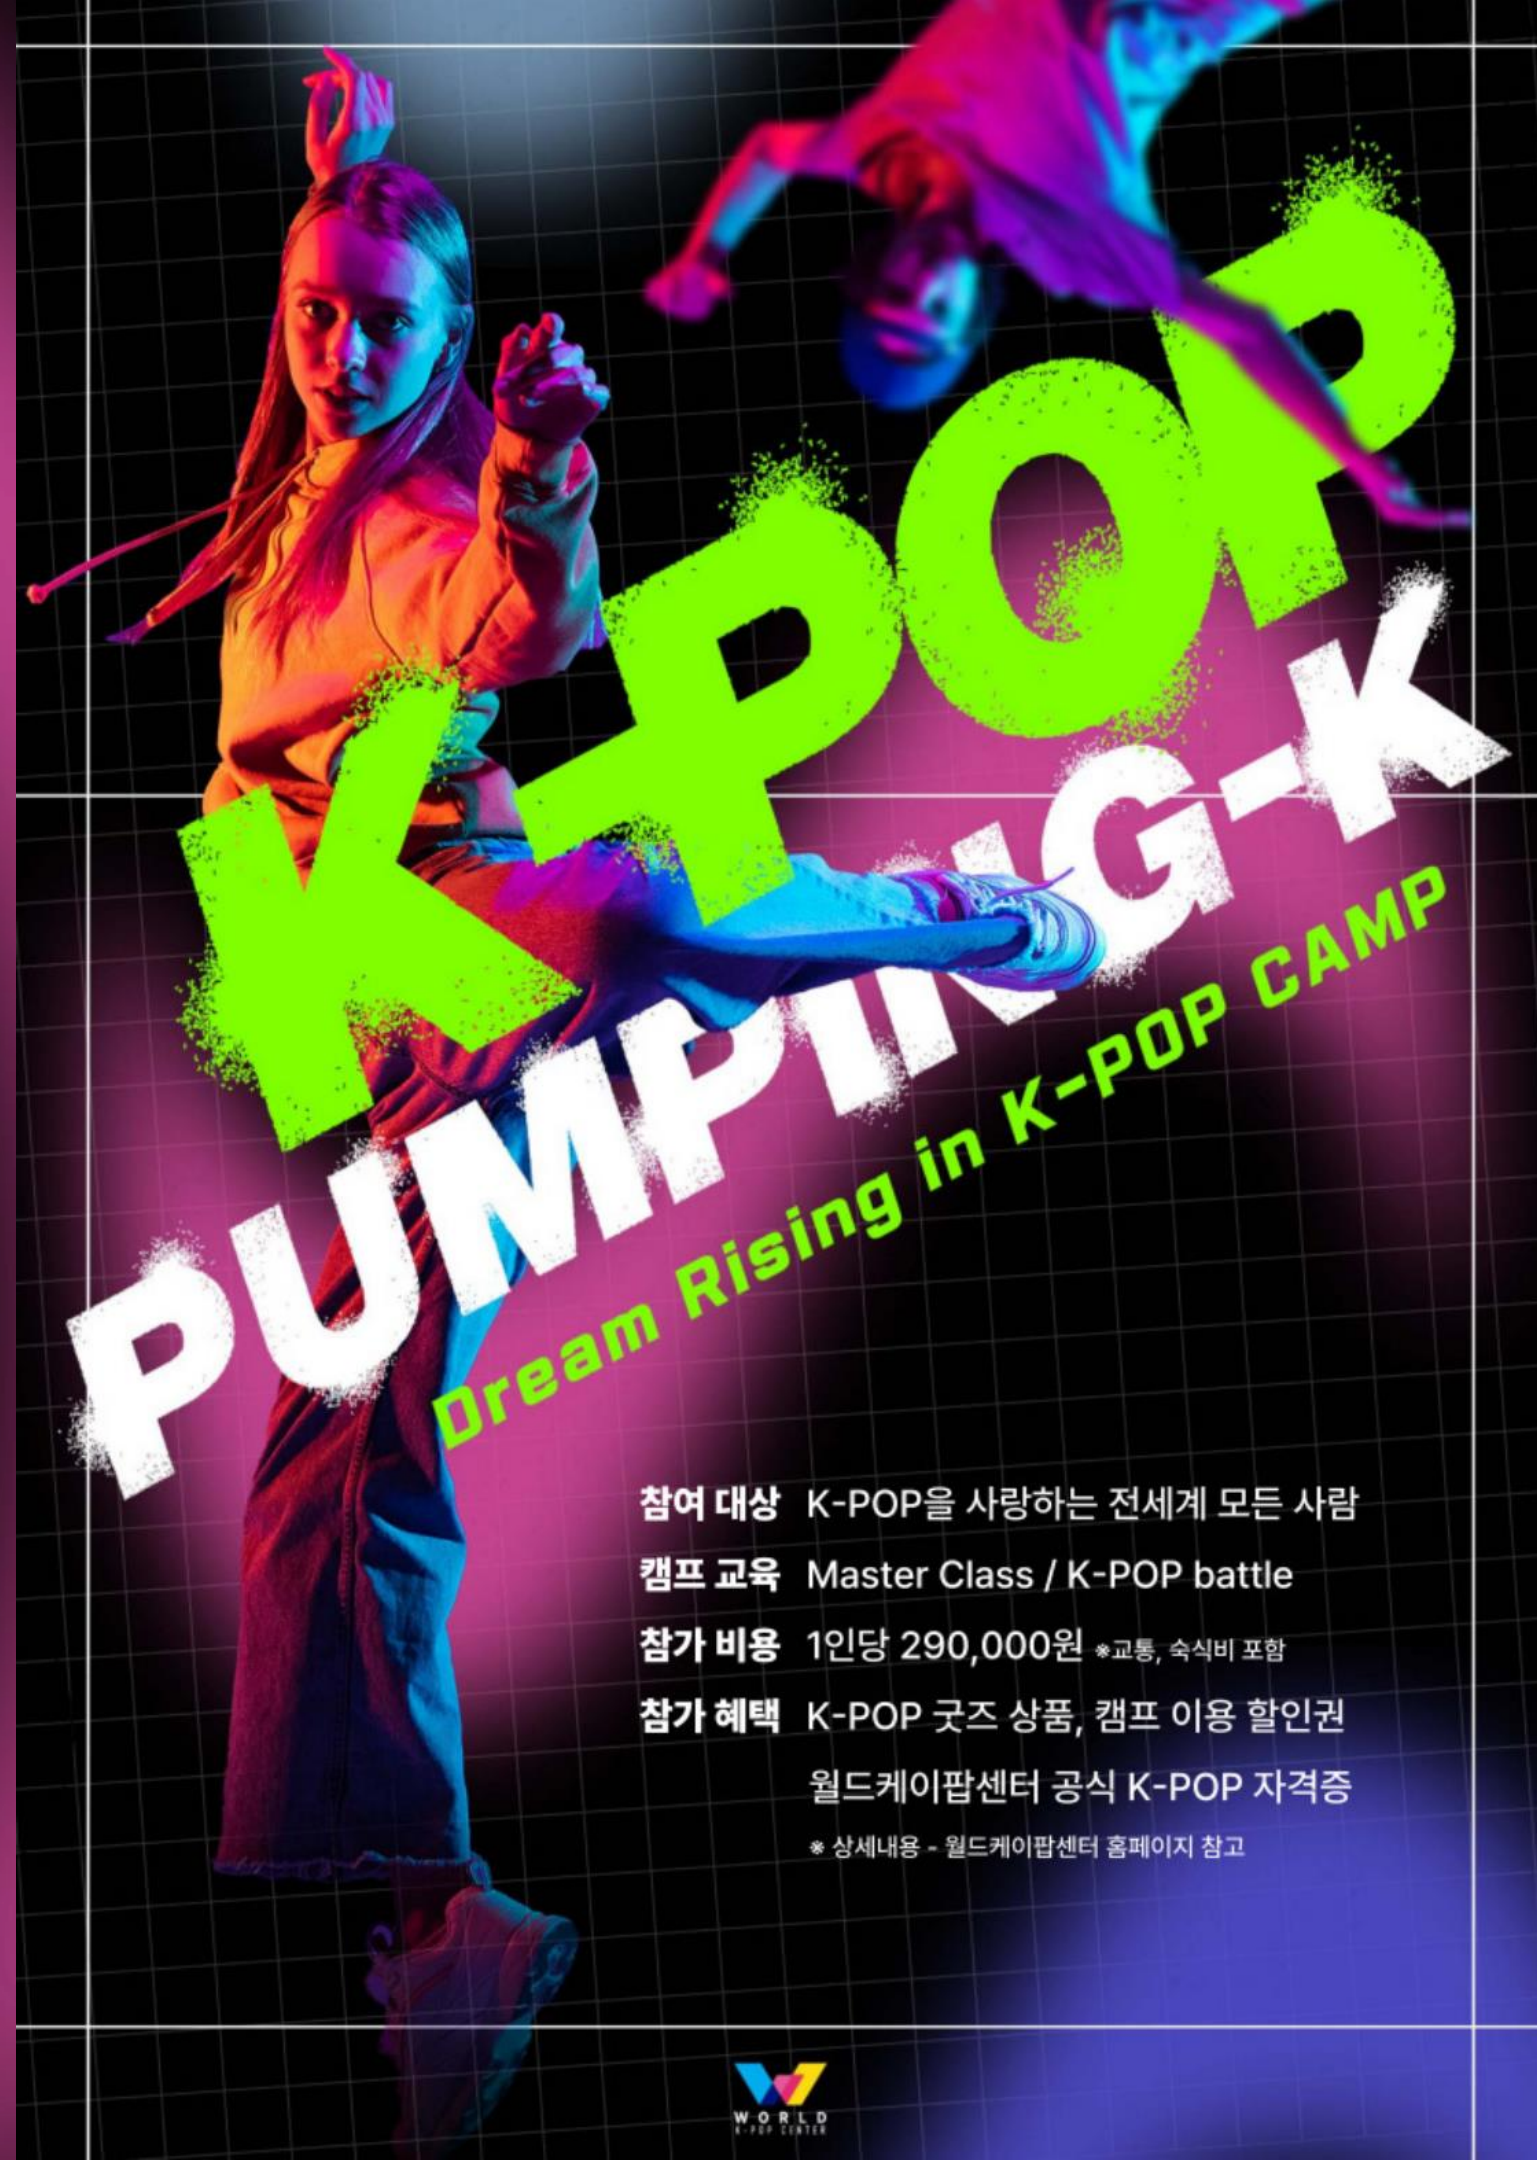

참여 대상 K-POP을 사랑하는 전세계 모든 사람

캠프 교육 Master Class / K-POP battle

참가 비용 1인당 290,000원 *교통, 숙박비 포함

참가 혜택 K-POP 굿즈 상품, 캠프 이용 할인권

월드케이팝센터 공식 K-POP 자격증

* 상세내용 - 월드케이팝센터 홈페이지 참고

K-POP Camp Education

“Dream Rising in K-POP CAMP”는 기존에 찾아볼 수 없었던 이색적인 캠프 형태(숙박 및 식사 제공) 새로운 교육 시스템으로 케이팝 댄스를 사랑하는 전세계의 모든 K-POP Lover가 한자리에 모여 우정을 나누고 실력을 겨룰 수 있는 축제 형태 캠프입니다.